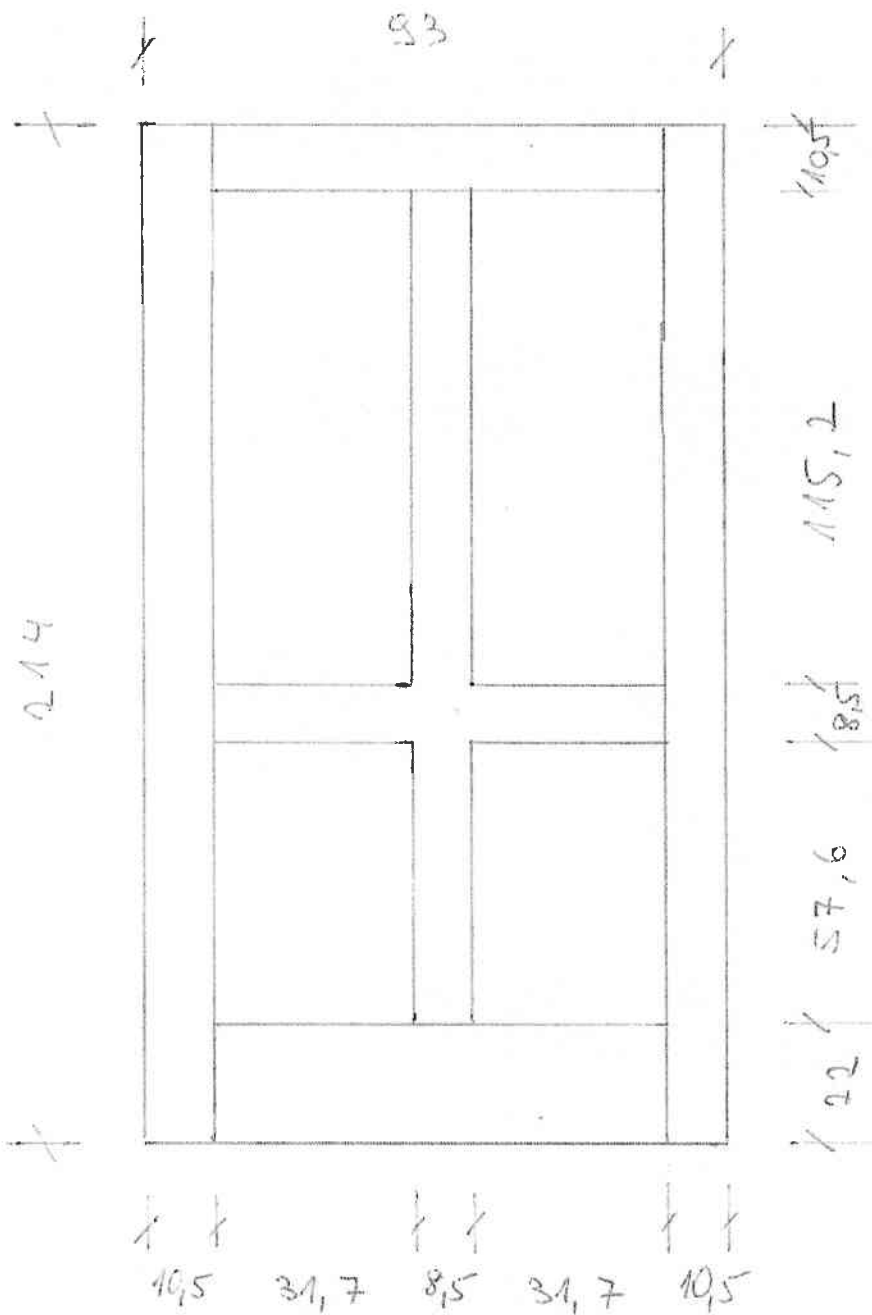

x 147 x
 12 x 59,5 x 59,5 x 12

x 147 x
 x 61,5 x 61,5 x

DVOURILNÁ VĚSTA O.Š. LUDĚVITA GAJA

VERTIKALNI FUTER DOVRATNIKA

HORIZONTALNI FUTER DOVRATNIKA

† † † † † † †
 † 2 † 4 † 6 †
 † † † † † † †

① DETALJ SPOJA OPŠAVA DOVRATHNIKA

↑ 10,5 ↑ 3

↑ 128

② DETALI OKLUDA VRATUU SA UKLADOM

VRATNO KRILO O.Š. ISUDEVITA GAJA

VERTIKALNI FUTER DOVRATNIKA

HORIZONTALNI FUTER DOVRATNIKA

1005

/

/ 12 / 8 / 30 /

DETALJ OKVIRA VRATIJU SA UKLADOM