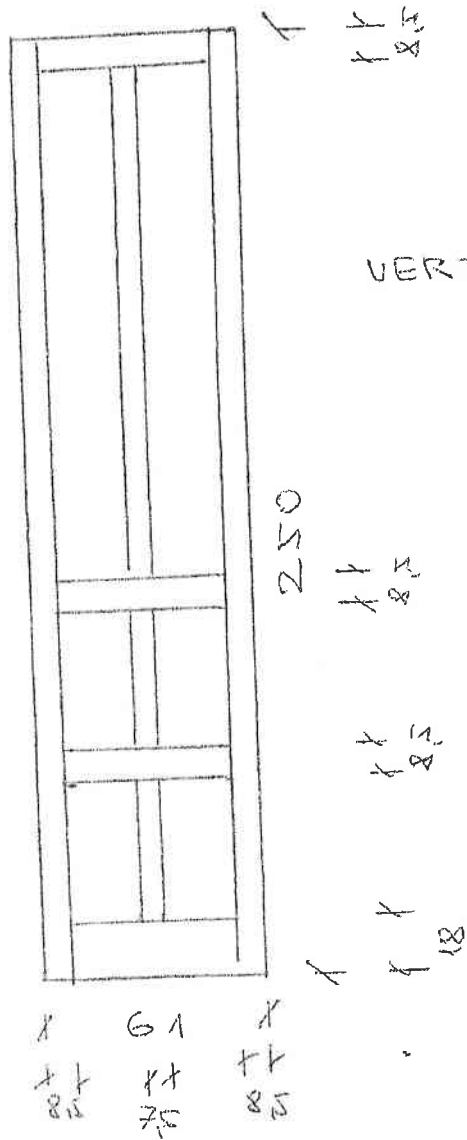

x 147 x
 12 x 59,5 x 59,5 x 12

x 147 x
 x 61,5 x 61,5 x

DVOURILNÁ VĚSTA O.Š. LUDĚVITA GAJA

VERTIKALNI FUTER DOVRATNIKA

HORIZONTALNI FUTER DOVRATNIKA

† † † † † † †
 † 2 † 4 † 6 †
 † † † † † † †

① DETALJ SPOJA OPŠAVA DOVRATHNIKA

↑ 10,5 ↑ 3

↑ 128

② DETALI OKLUDA VRATUU SA UKLADOM

VRATNO KRILO O.Š. ISUDEVITA GAJA

VERTIKALNI FUTER DOVRATNIKA

HORIZONTALNI FUTER DOVRATNIKA

1005

/

/ 12 / 8 / 30 /

DETALJ OKVIRA VRATIJU SA UKLADOM