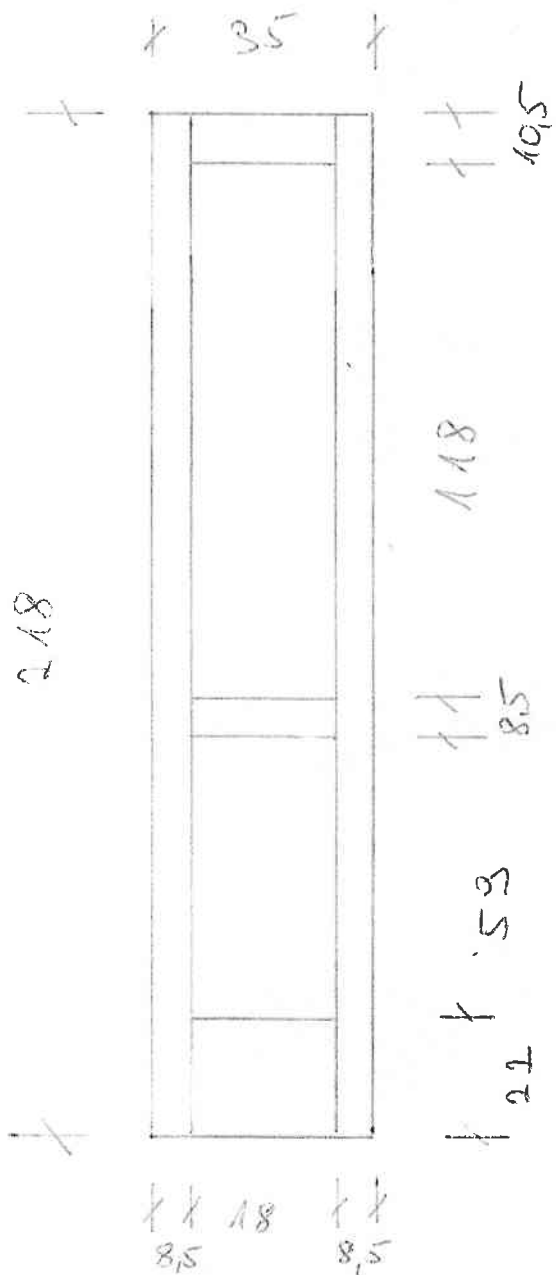

x 147 x
 12 x 59,5 x 59,5 x 12

x 147 x
 x 61,5 x 61,5 x

DVOURILNÁ VĚSTA O.Š. LUDĚVITA GAJA

VERTIKALNI FUTER DOVRATNIKA

HORIZONTALNI FUTER DOVRATNIKA

† † † † † † †
 † 2 † 4 † 6 †
 † † † † † † †

① DETALJ SPOJA OPŠAVA DOVRATHNIKA

↑ 10,5 ↑ 3

↑ 128

② DETALI OKLUDA VRATUU SA UKLADOM

VRATNO KRILO O.Š. ISUDEVITA GAJA

VERTIKALNI FUTER DOVRATNIKA

HORIZONTALNI FUTER DOVRATNIKA

1005

/

/ 12 / 8 / 30 /

DETALJ OKVIRA VRATIJU SA UKLADOM