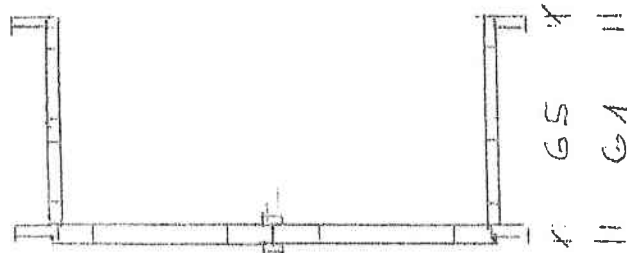

x 147 x
 12 x 59,5 x 59,5 x 12

x 147 x
 x 61,5 x 61,5 x

DVOURILNÁ VĚSTA O.Š. LUDĚVITA GAJA

VERTIKALNI FUTER DOVRATNIKA

HORIZONTALNI FUTER DOVRATNIKA

† † † † † † †
 † 2 † 4 † 6 †
 † † † † † † †

① DETALJ SPOJA OPŠAVA DOVRATHNIKA

↑ 10,5 ↑ 3

↑ 128

② DETALI OKLUDA VRATUU SA UKLADOM

VRATNO KRILO O.Š. ISUDEVITA GAJA

VERTIKALNI FUTER DOVRATNIKA

HORIZONTALNI FUTER DOVRATNIKA

1005

/

/ 12 / 8 / 30 /

DETALJ OKVIRA VRATIJU SA UKLADOM