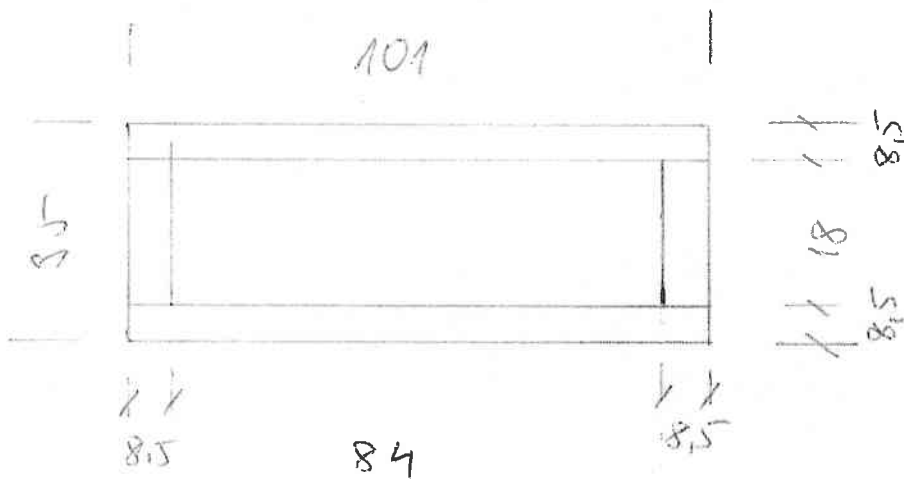

x 147 x
 12 x 59,5 x 59,5 x 12

x 147 x
 x 61,5 x 61,5 x

DVOURILNÁ VĚSTA O.Š. LUDĚVITA GAJA

VERTIKALNI FUTER DOVRATNIKA

HORIZONTALNI FUTER DOVRATNIKA

† † † † † † †
 † 2 † 4 † 6 †
 † † † † † † †

① DETALJ SPOJA OPŠAVA DOVRATHNIKA

↑ 10,5 ↑ 3

↑ 128

② DETALI OKLUDA VRATUU SA UKLADOM

VRATNO KRILO O.Š. ISUDEVITA GAJA

VERTIKALNI FUTER DOVRATNIKA

HORIZONTALNI FUTER DOVRATNIKA

1005

/

/ 12 / 8 / 30 /

DETALJ OKVIRA VRATIJU SA UKLADOM