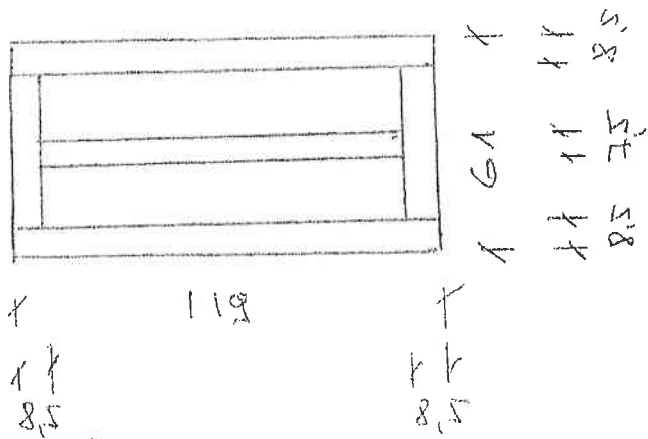

x 147 x
 12 x 59,5 x 59,5 x 12

x 147 x
 x 61,5 x 61,5 x

DVOURILNÁ VĚSTA O.Š. LUDĚVITA GAJA

VERTIKALNI FUTER DOVRATNIKA

HORIZONTALNI FUTER DOVRATNIKA

† † † † † † †
 † 2 † 4 † 6 †
 † † † † † † †

① DETALJ SPOJA OPŠAVA DOVRATHNIKA

↑ 10,5 ↑ 3

↑ 128

② DETALI OKLUDA VRATUU SA UKLADOM

VRATNO KRILO O.Š. ISUDEVITA GAJA

VERTIKALNI FUTER DOVRATNIKA

HORIZONTALNI FUTER DOVRATNIKA

1005

/

/ 12 / 8 / 30 /

DETALJ OKVIRA VRATIJU SA UKLADOM